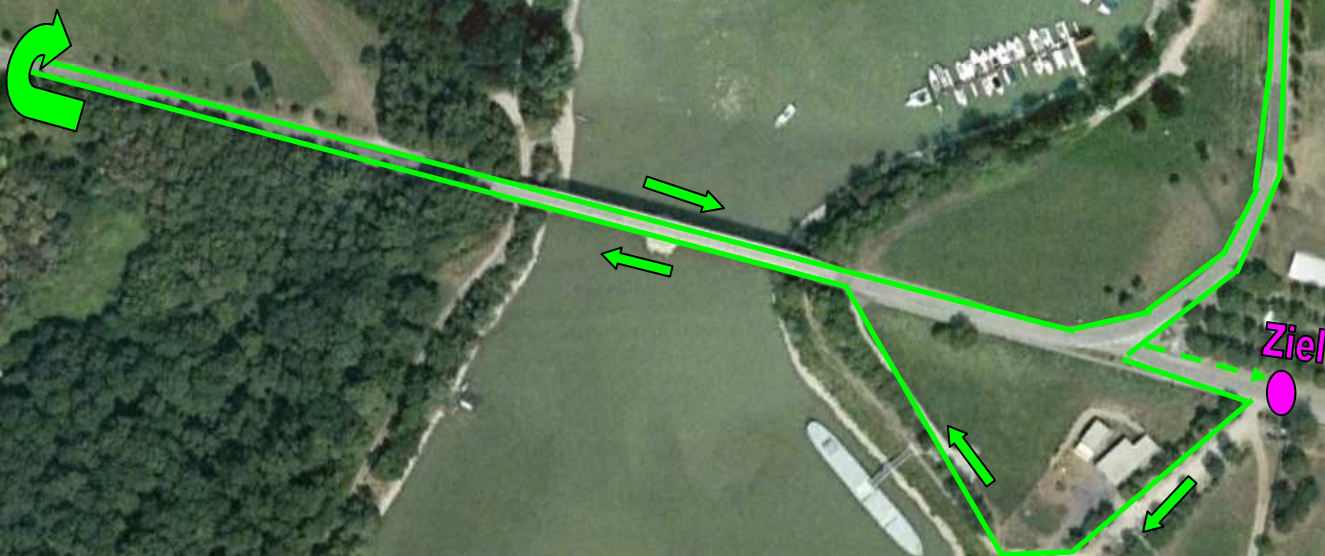

Laufstrecke SUPAMAN Triathlon: 3 km

2 Runden à 1,5km

Radstrecke

Penaltybox

WZ

Image © 2011 GeoEye
Image © 2011 GeoImage Austria

Google ea