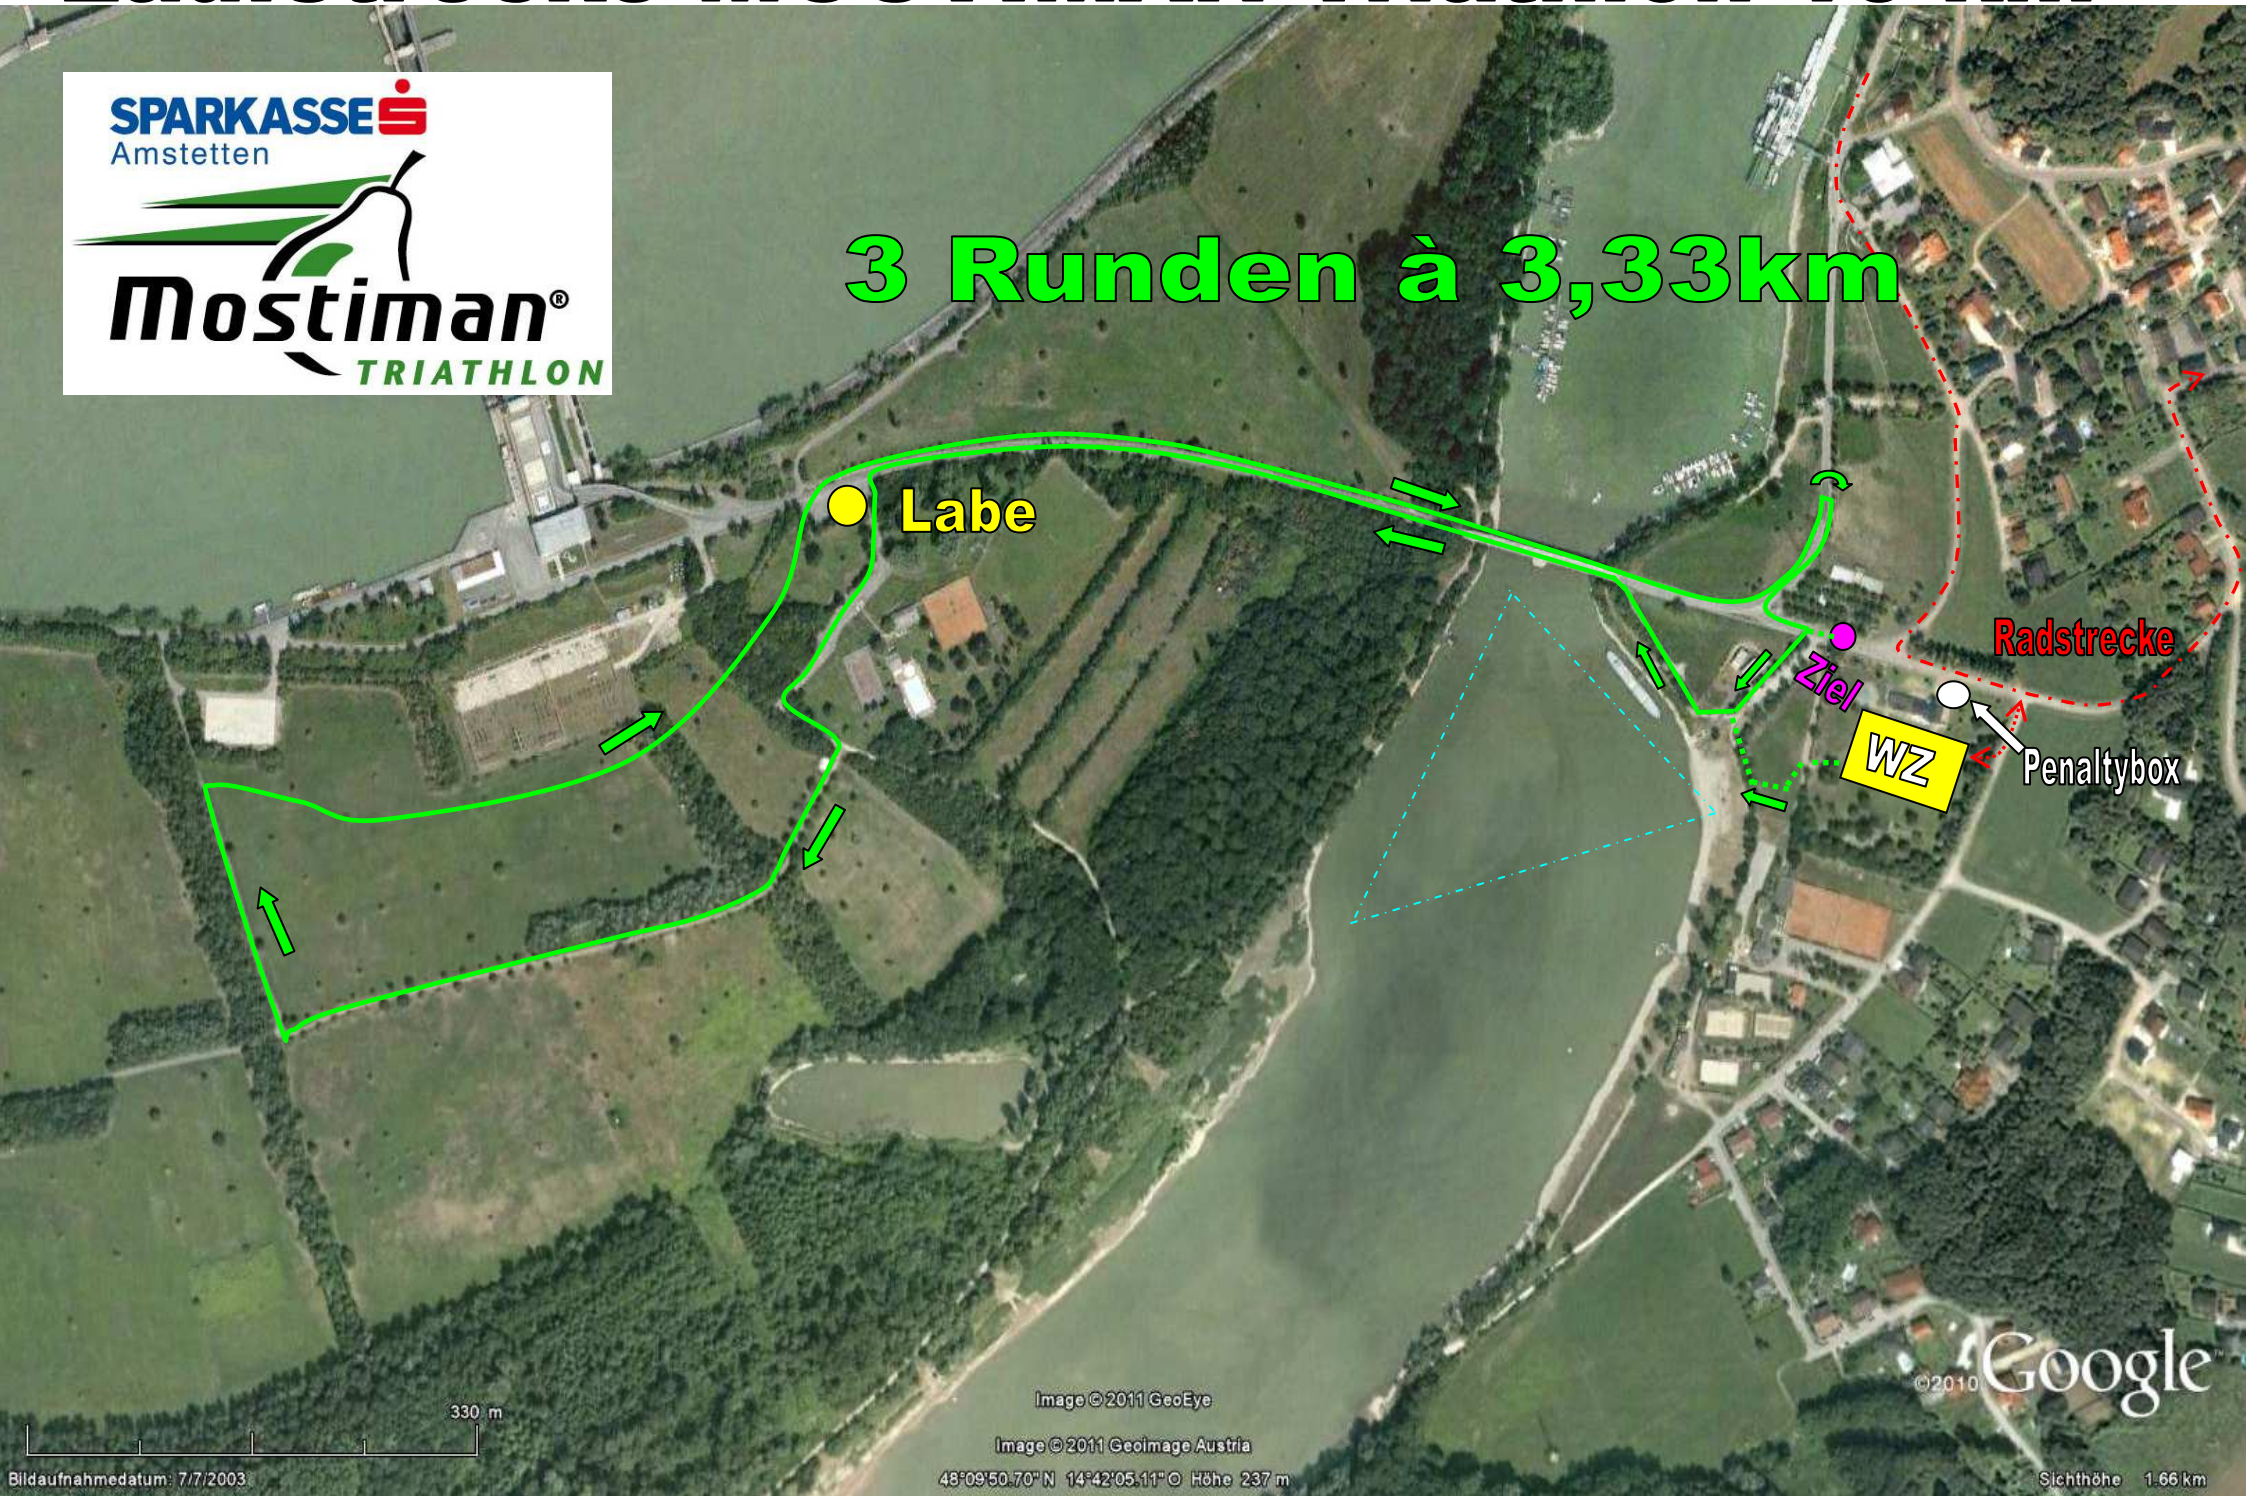

Laufstrecke MOSTIMAN Triathlon 10 km

3 Runden à 3,33km

330 m

Image © 2011 GeoEye

Image © 2011 Geoiimage Austria

48°09'50.70"N 14°42'05.11"E Höhe 237 m

© 2010 Google

Sichthöhe 1.66 km

Bildaufnahmedatum: 7/7/2003