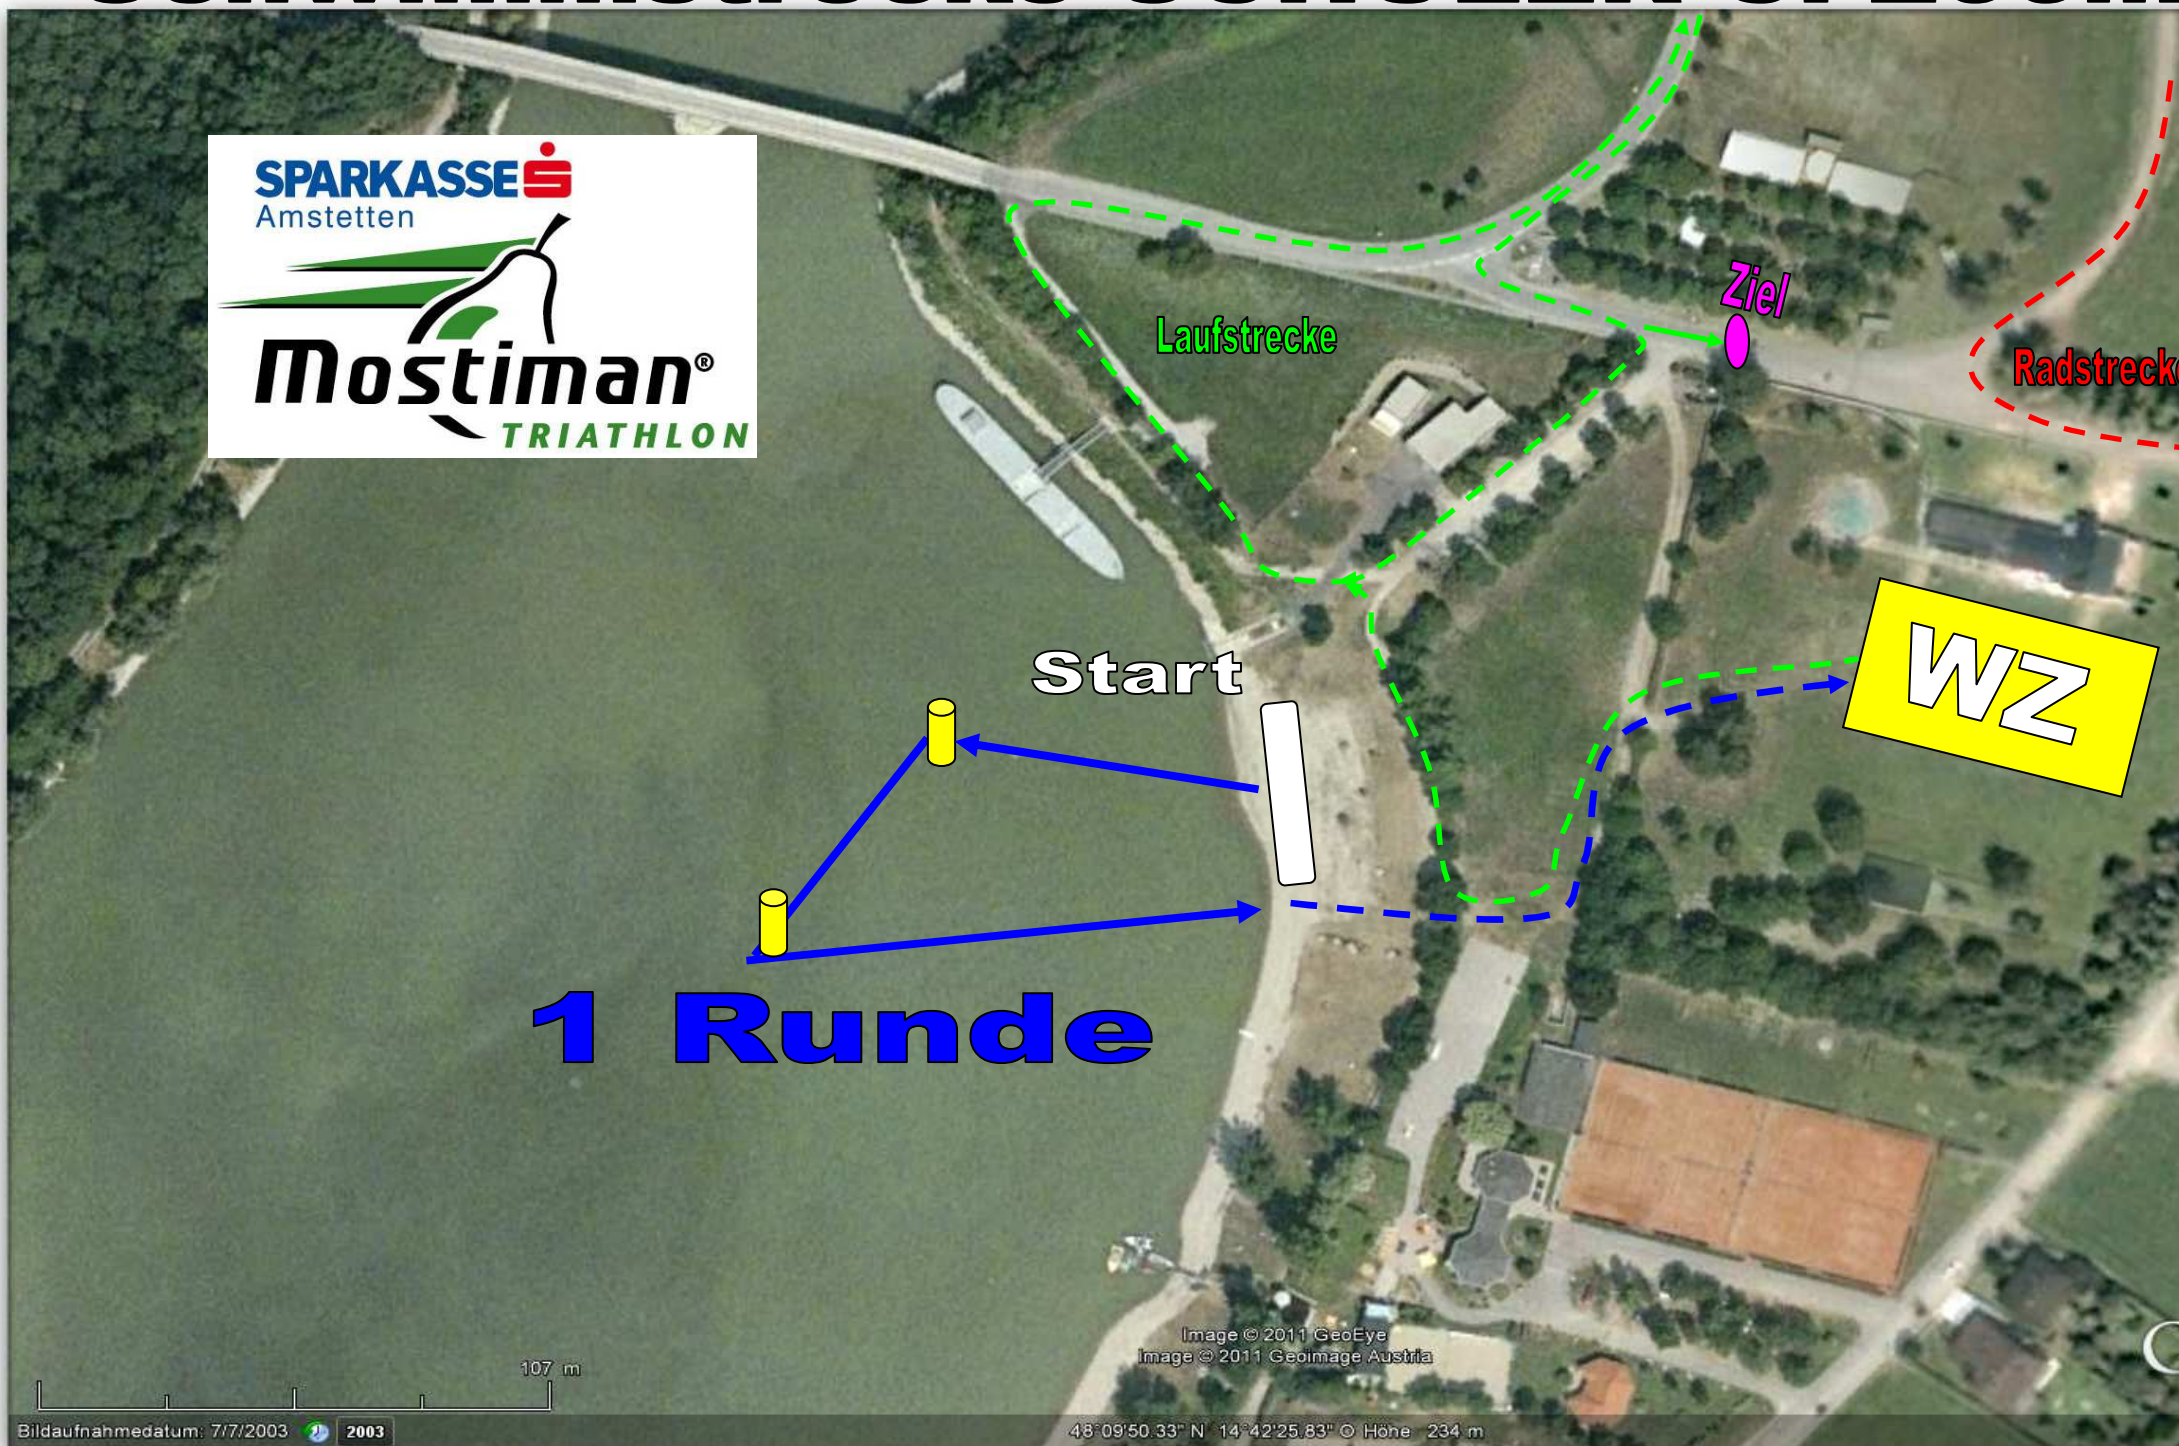

Schwimmstrecke SCHÜLER C: 200m

1 Runde

Start

Laufstrecke

Radstrecke

Ziel

WZ

107 m