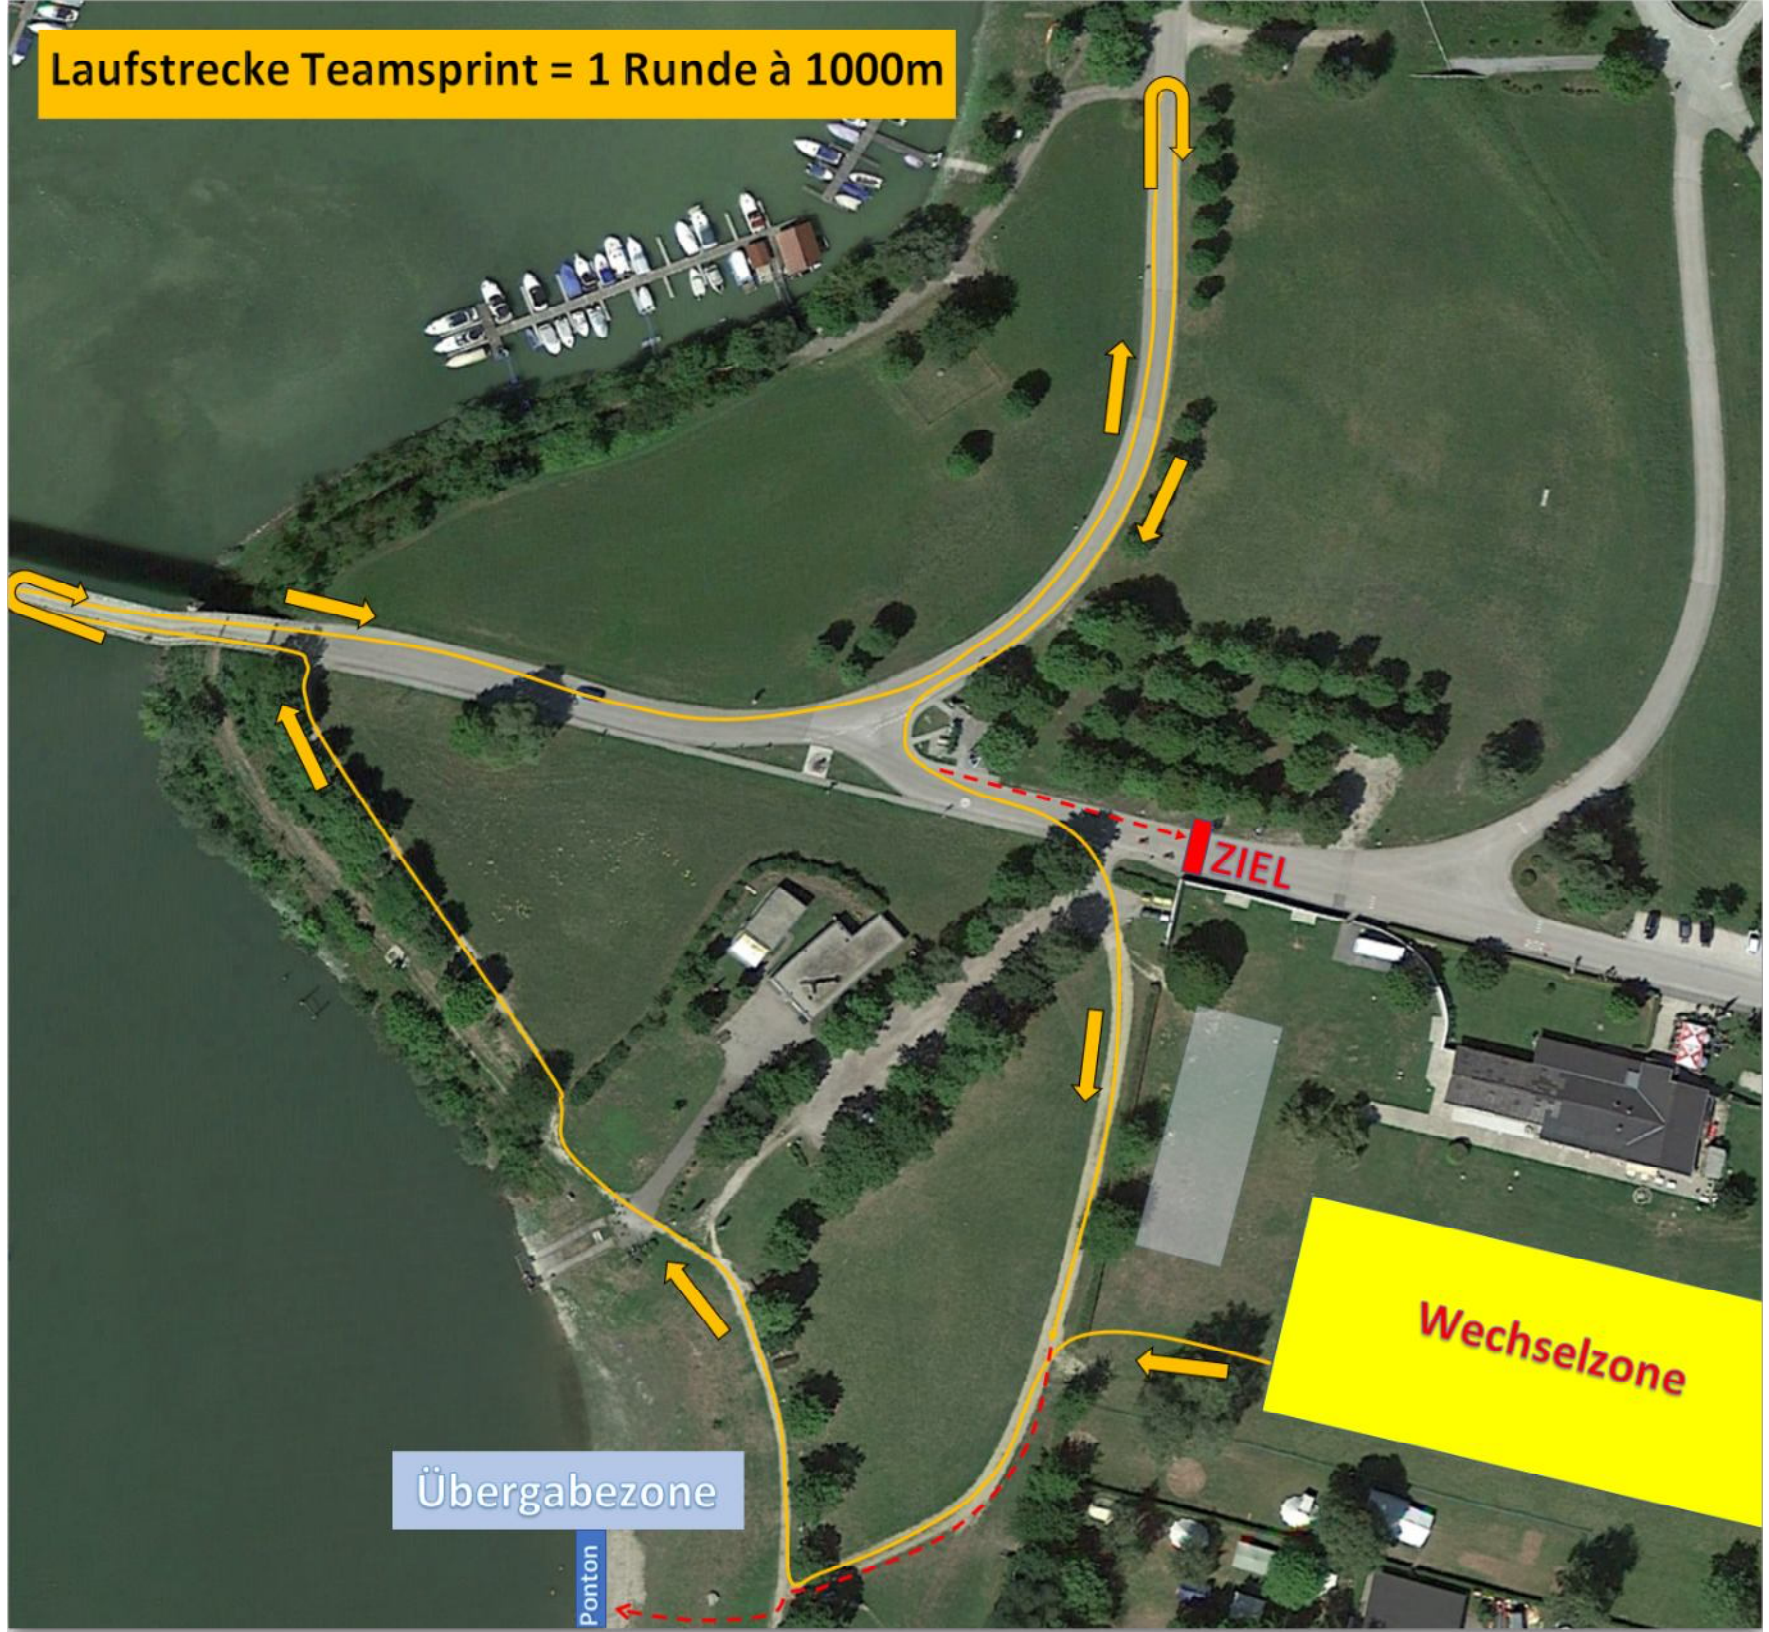

Laufstrecke Teamsprint = 1 Runde à 1000m

Übergabezone

Ponton

ZIEL

Wechselzone