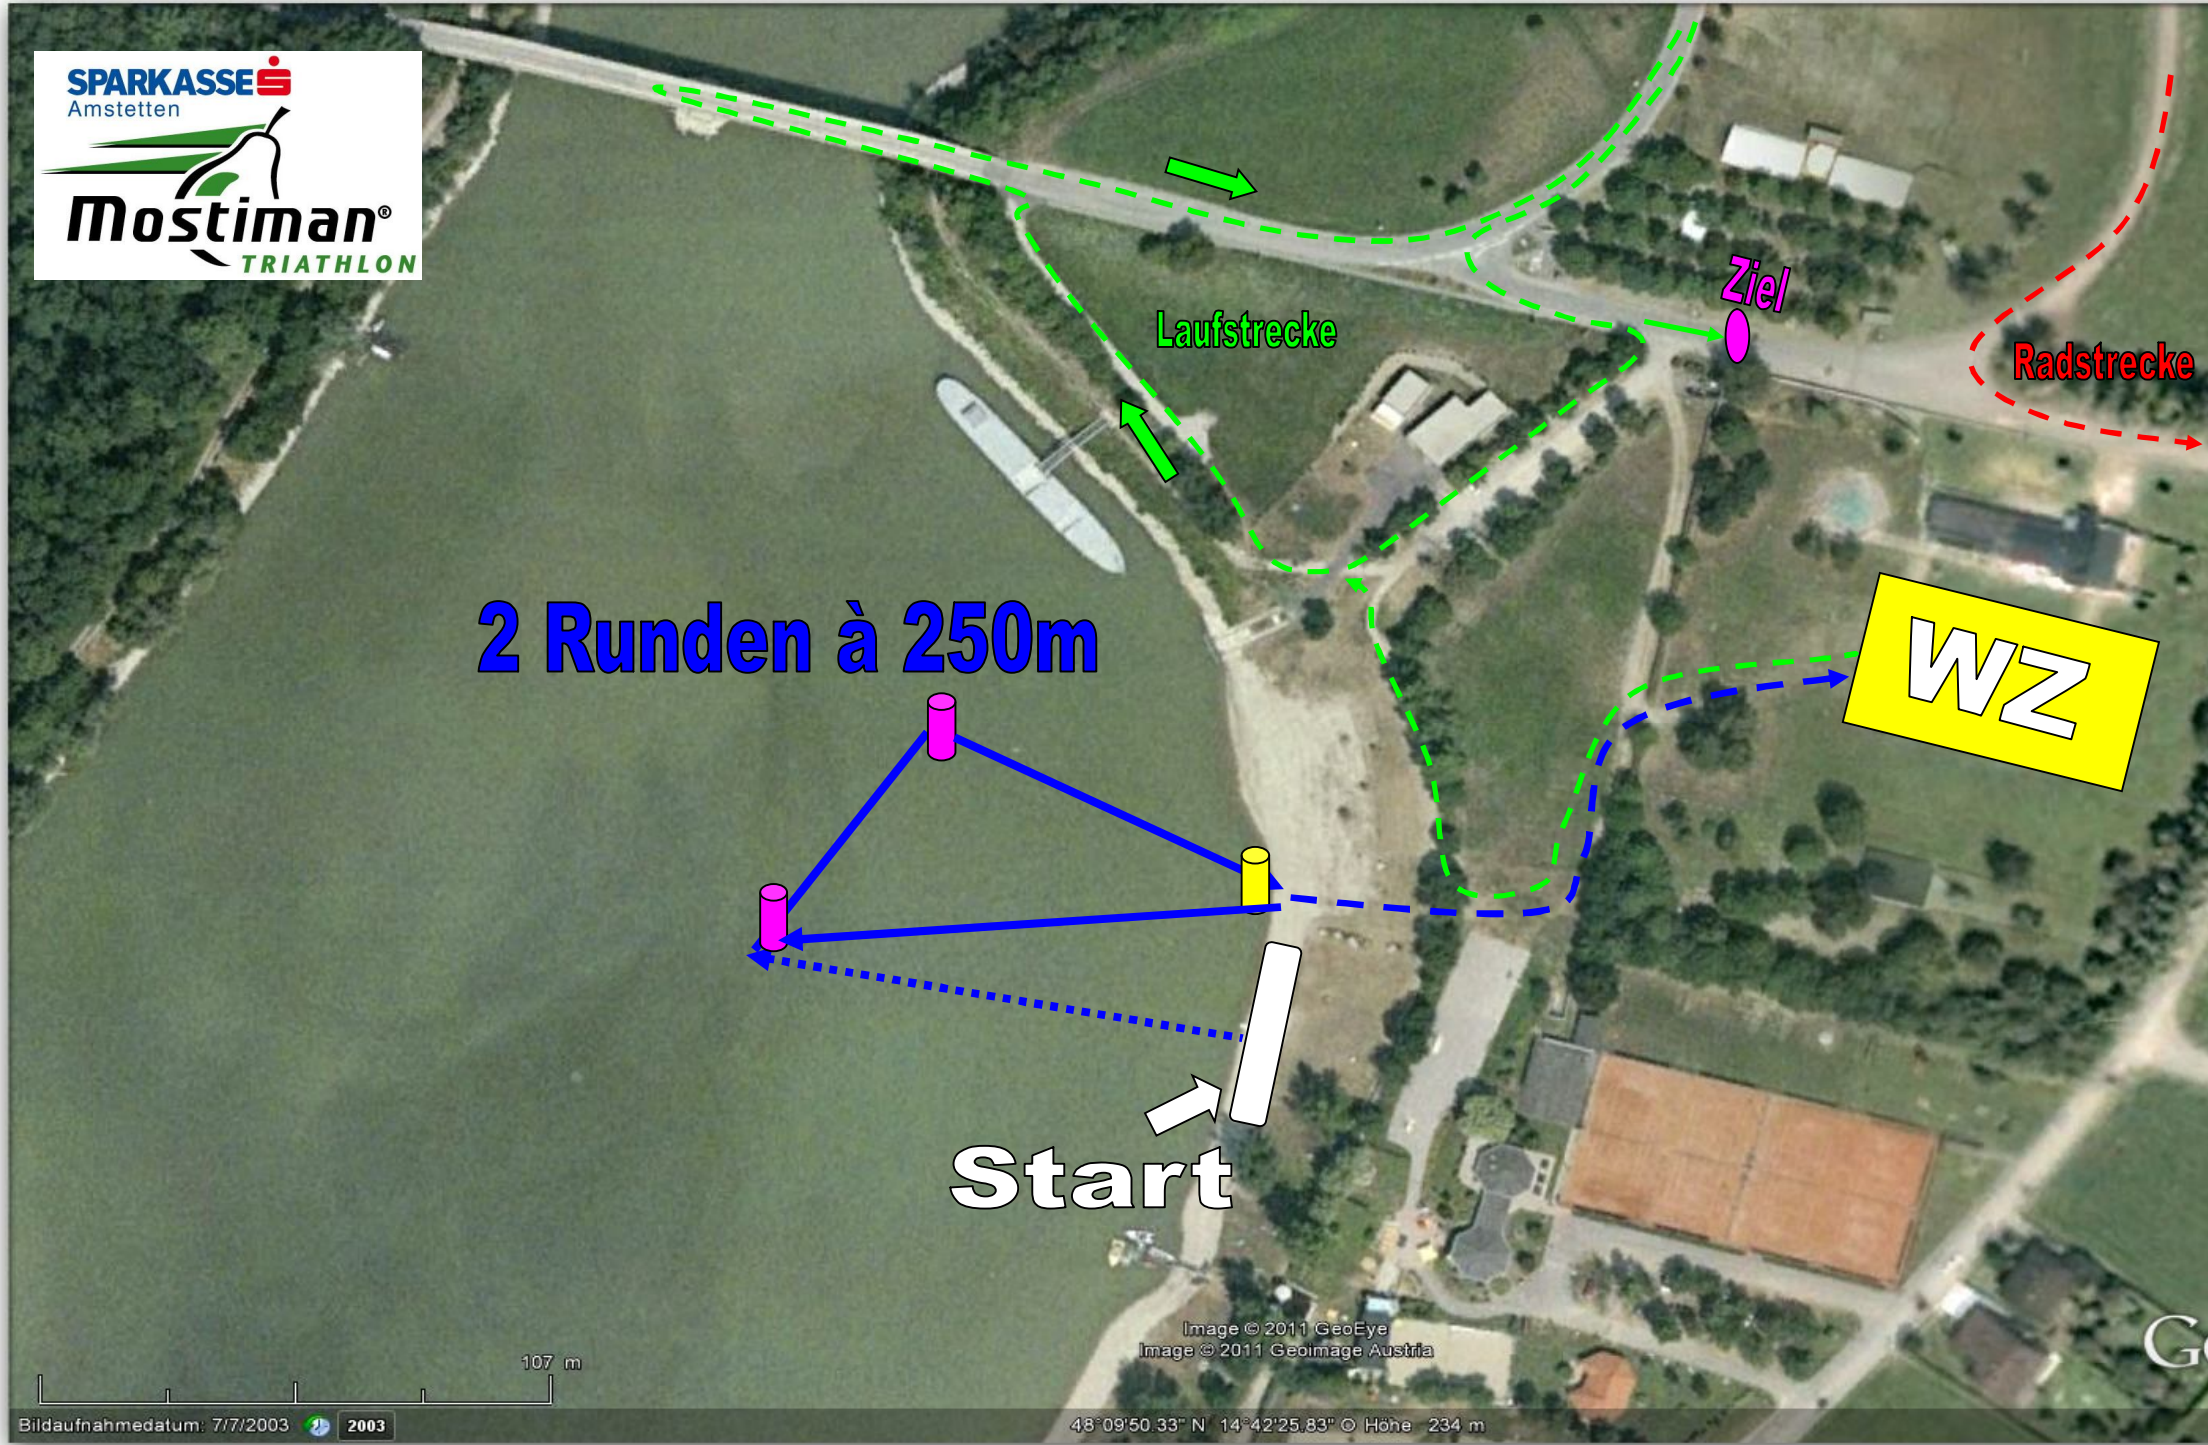

# Schwimmstrecke Schüler A + Jugend 500m

2 Runden à 250m

Laufstrecke

Radstrecke

WZ

Start

Ziel

107 m

Image © 2011 GeoEye  
Image © 2011 Geoimage Austria

Bilddatumsdatum: 7/7/2003 2003

48° 09' 50.33" N 14° 42' 25.83" E Höhe 234 m