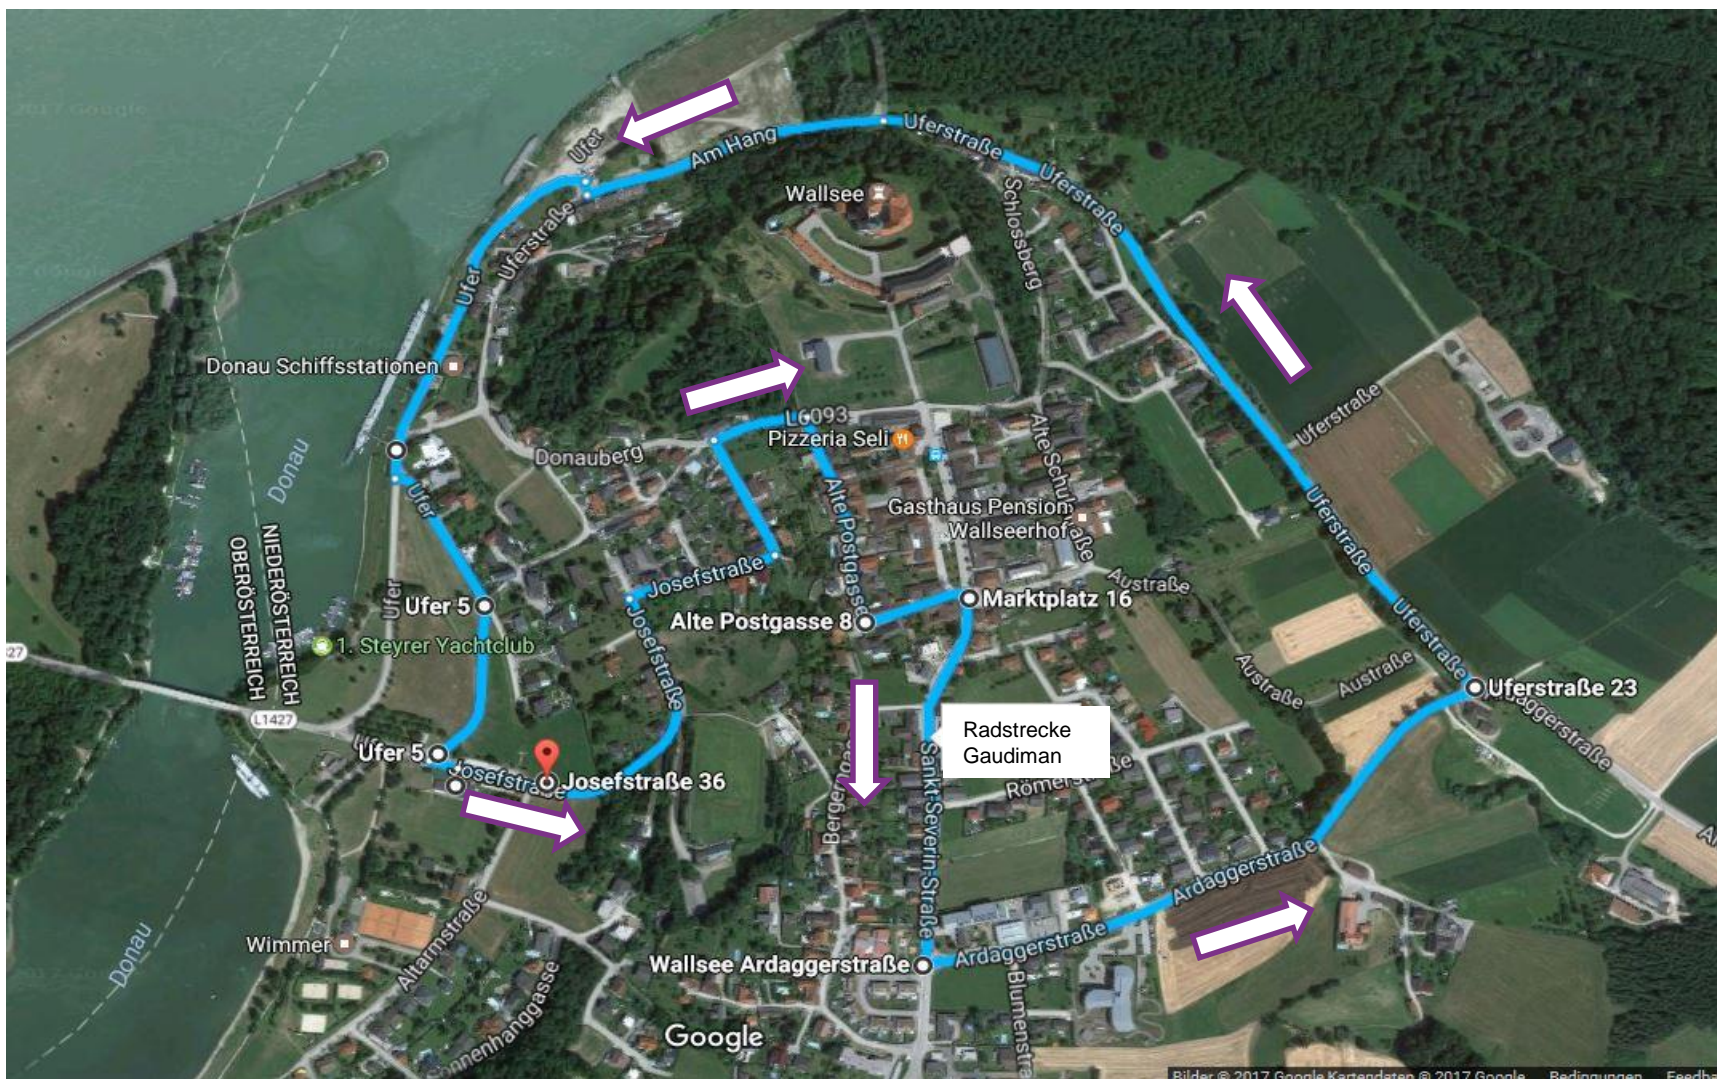

# Radstrecke Gaudiman – Schüler B/C: 2 Runden

# Radstrecke Gaudiman – Schüler A/Jug /Jun: 3 Runden