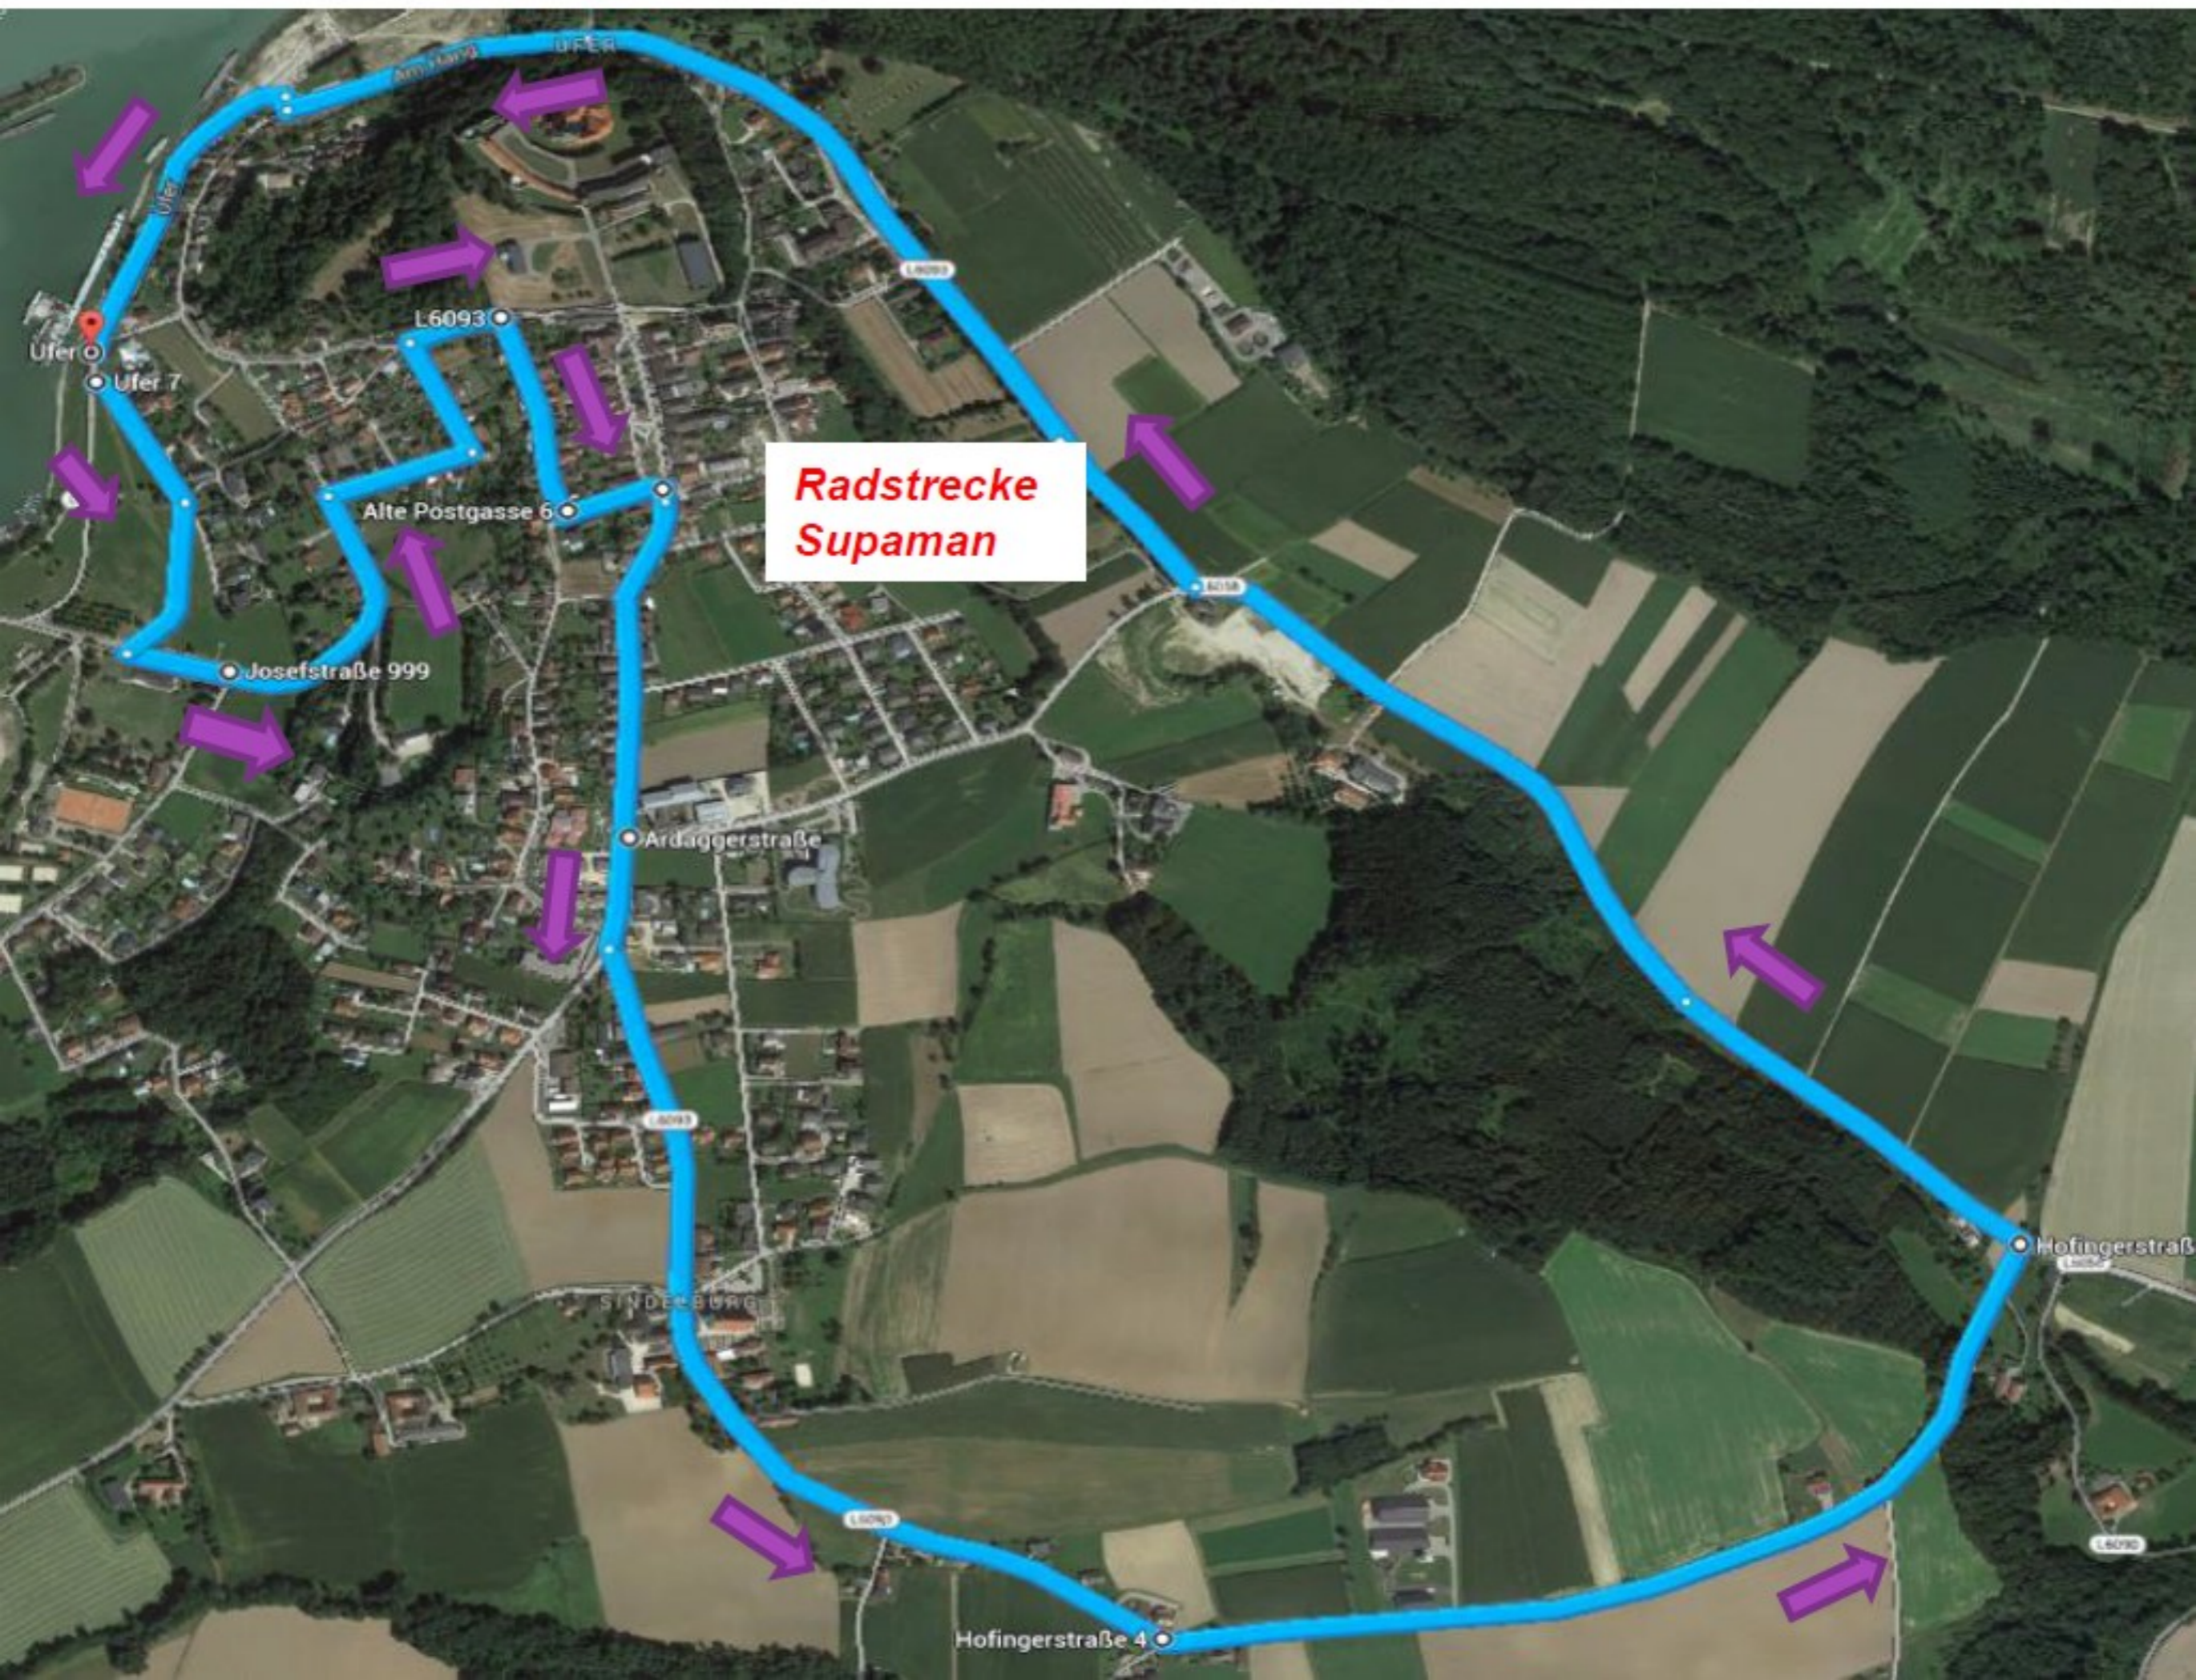

# RAD Supaman Triathlon 13 km (2 Runden je 6,5 km)

**Radstrecke  
Supaman**